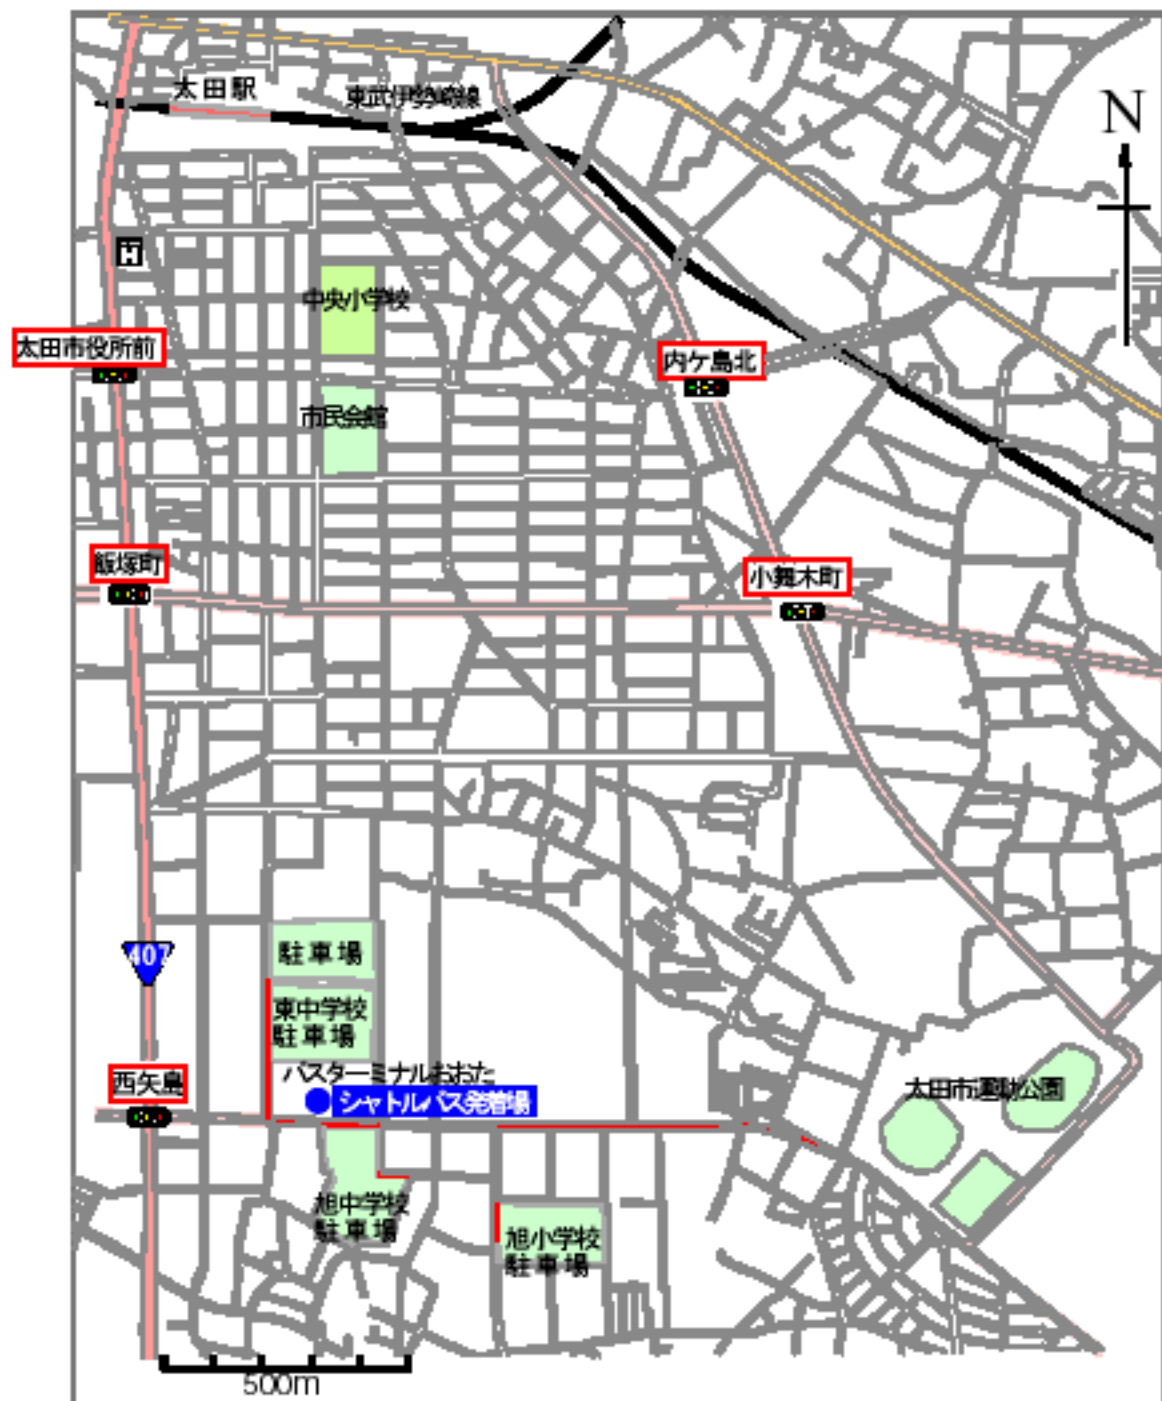

# 太田市近郊地図

# 太田市運動公園略図

住所：群馬県太田市飯塚町1059

交通：東武伊勢崎線太田駅よりバス15分

問い合わせ：0276-45-8118