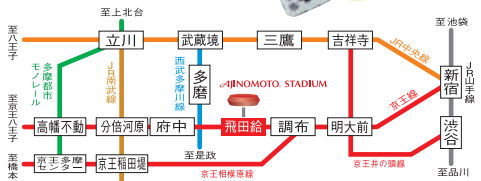

**ご来場者の方**

特典1.チームオリジナルポンチョ それぞれ先着1,000名様、合計2,000名様にプレゼント! (バックスタンド側コソ)  
特典2.「マイクロソフト社」より、ラグビーボールストラップを先着5,000名様にプレゼント!

チラシご持参の方はお得です!

自由席がお得

- 一般 **1,000円割引**
- 高校生 **200円割引**
- 中学生以下 **無料** (要生徒証提示)

**+ 抽選券Get!**

※メインスタンド側、優待券ブースにてお引き換え下さい。  
※保護者の膝の上で観戦可能な乳幼児は、チケット不要。

■チケット料金

券種	料金(税込)	
	前売	当日
メインS指定	3,000円	
自由席一般	1,300円	1,500円
自由席高校生	300円	500円
自由席ペア	2,000円	—

Pコード:597-602 Lコード:31250  
※前売券につきましては、下記へお問い合わせ下さい。

■鉄道路線案内図