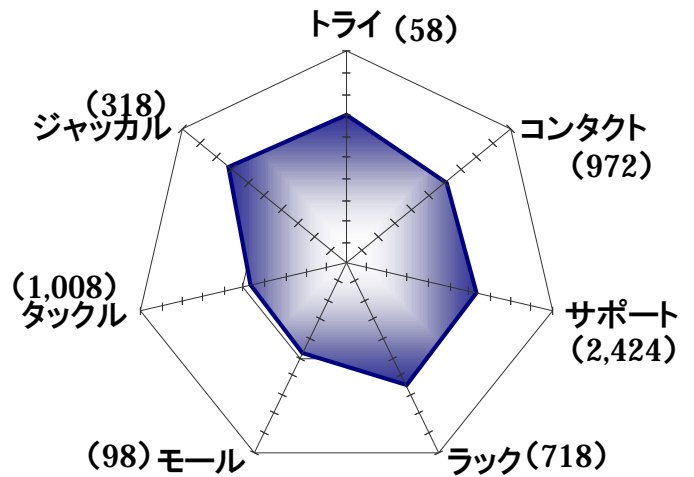

東芝ブレイブルーパス

VS

トヨタ自動車ヴェルブリッツ

※データは12節終了時点のものです

レーダーチャート(2006-2007リーグ戦の数値を指数化)

時間帯別得点

チーム内ランキング

順位	選手名	トライ
1	ルアタンギ・侍バツベイ	14
2	ナタニエラ・オト	9
3	廣瀬 俊朗	7

順位	選手名	タックル
1	ナタニエラ・オト	94
2	廣瀬 俊朗	78
3	中居 智昭	72

順位	選手名	ジャックカル
1	ナタニエラ・オト	46
2	ニコラス・ホルテン	33
3	大野 均	27

順位	選手名	トライ
1	正面 健司	9
2	久住 辰也	8
3	タマイティ・ホルア	7

順位	選手名	タックル
1	難波 英樹	96
2	廣瀬 佳司	71
3	麻田 一平	70

順位	選手名	ジャックカル
1	タマイティ・ホルア	41
2	ダニエル・ケート	37
3	難波 英樹	31