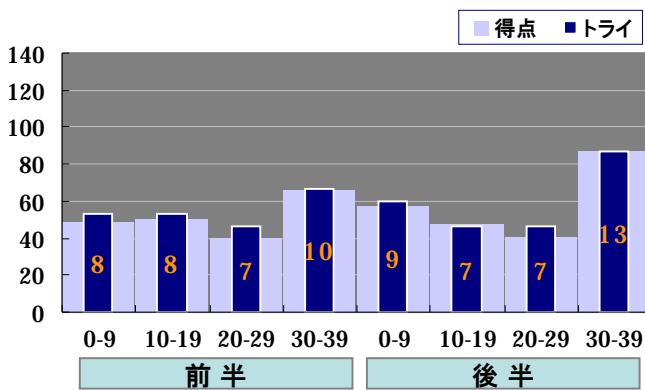

東芝ブレイブルーパス

VS

トヨタ自動車ヴェルブリッツ

※データは12節終了時点のものです

レーダーチャート(2006-2007リーグ戦の数値を指数化)

時間帯別得点

チーム内ランキング

順位	選手名	トライ
1	ルアタンギ・侍バツベイ	14
2	ナタニエラ・オト	9
3	廣瀬 俊朗	7

順位	選手名	タックル
1	ナタニエラ・オト	94
2	廣瀬 俊朗	78
3	中居 智昭	72

順位	選手名	ジャックカル
1	ナタニエラ・オト	46
2	ニコラス・ホルテン	33
3	大野 均	27

順位	選手名	トライ
1	正面 健司	9
2	久住 辰也	8
3	タマイティ・ホルア	7

順位	選手名	タックル
1	難波 英樹	96
2	廣瀬 佳司	71
3	麻田 一平	70

順位	選手名	ジャックカル
1	タマイティ・ホルア	41
2	ダニエル・ケート	37
3	難波 英樹	31