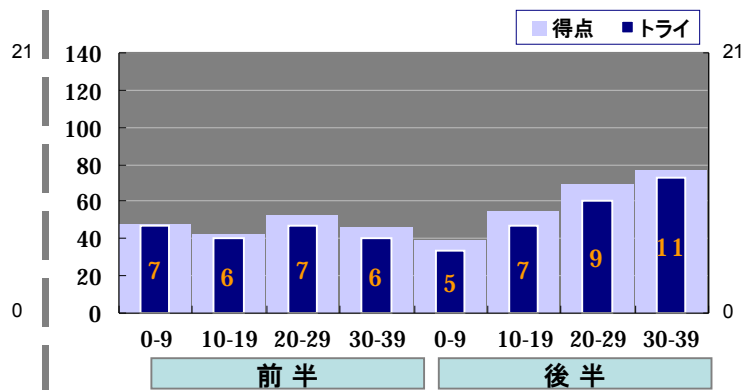

東芝ブレイブルーパス

VS

トヨタ自動車ヴェルブリッツ

※データは12節終了時点のものです

レーダーチャート(2006-2007リーグ戦の数値を指数化)

時間帯別得点

チーム内ランキング

順位	選手名	トライ
1	ルアタンギ・侍バツベイ	14
2	ナタニエラ・オト	9
3	廣瀬 俊朗	7

順位	選手名	タックル
1	ナタニエラ・オト	94
2	廣瀬 俊朗	78
3	中居 智昭	72

順位	選手名	ジャックカル
1	ナタニエラ・オト	46
2	ニコラス・ホルテン	33
3	大野 均	27

順位	選手名	トライ
1	正面 健司	9
2	久住 辰也	8
3	タマイティ・ホルア	7

順位	選手名	タックル
1	難波 英樹	96
2	廣瀬 佳司	71
3	麻田 一平	70

順位	選手名	ジャックカル
1	タマイティ・ホルア	41
2	ダニエル・ケート	37
3	難波 英樹	31