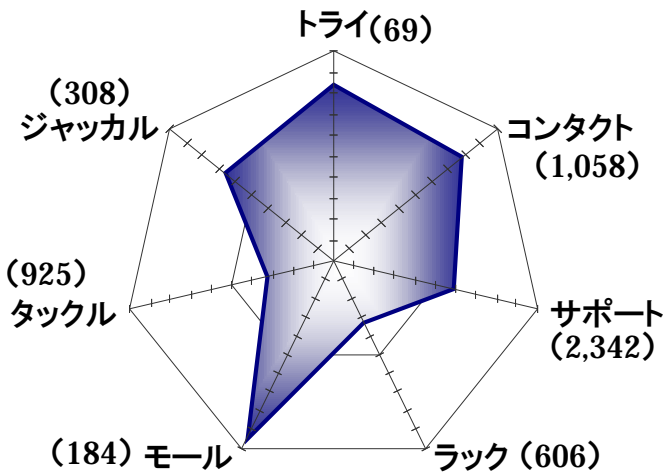

東芝ブレイブルーパス

VS

トヨタ自動車ヴェルブリッツ

※データは12節終了時点のものです

レーダーチャート(2006-2007リーグ戦の数値を指数化)

時間帯別得点

チーム内ランキング

順位	選手名	トライ
1	ルアタンギ・侍バツベイ	14
2	ナタニエラ・オト	9
3	廣瀬 俊朗	7

順位	選手名	タックル
1	ナタニエラ・オト	94
2	廣瀬 俊朗	78
3	中居 智昭	72

順位	選手名	ジャックカル
1	ナタニエラ・オト	46
2	ニコラス・ホルテン	33
3	大野 均	27

順位	選手名	トライ
1	正面 健司	9
2	久住 辰也	8
3	タマイティ・ホルア	7

順位	選手名	タックル
1	難波 英樹	96
2	廣瀬 佳司	71
3	麻田 一平	70

順位	選手名	ジャックカル
1	タマイティ・ホルア	41
2	ダニエル・ケート	37
3	難波 英樹	31