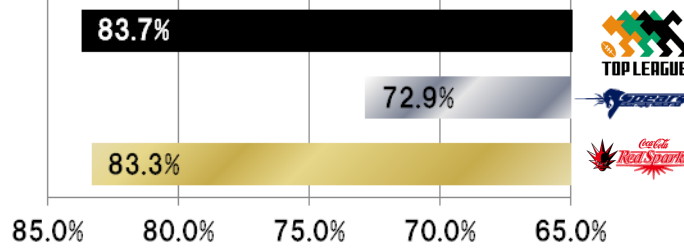

11/29 (Sat.)
11:40 Kick off
Prince Chichibu Memorial Rugby Stadium

Basic Stats

Ball Possession

Ball Carry

Tackle Accuracy

SetPiece Accuracy

Ball Possession・・・チームのボール保有率の平均 / Ball Carry: ボールを持って相手DFを突破しようとした数
Tackle Accuracy: タックル成功率(タックル成功=ボールキャリアーを倒した数)
SetPiece Accuracy: スクラムとラインアウトの成功率