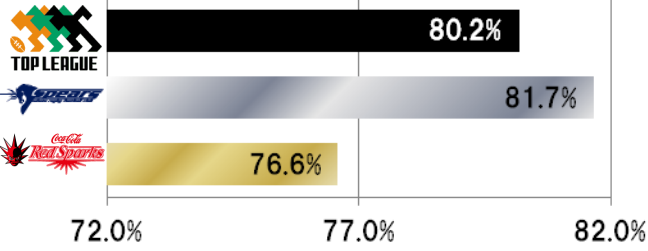

11/29 (Sat.)
11:40 Kick off
Prince Chichibu Memorial Rugby Stadium

Basic Stats

Ball Possession

Ball Carry

Tackle Accuracy

SetPiece Accuracy

Ball Possession・・・チームのボール保有率の平均 / Ball Carry: ボールを持って相手DFを突破しようとした数
Tackle Accuracy: タックル成功率(タックル成功=ボールキャリアーを倒した数)
SetPiece Accuracy: スクラムとラインアウトの成功率