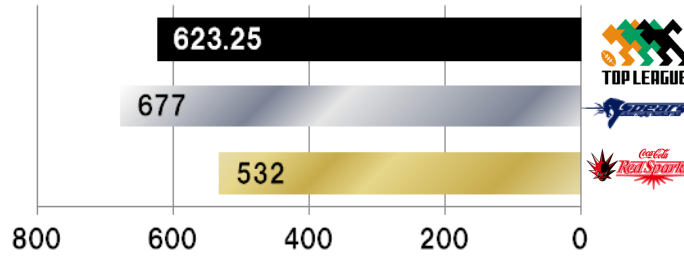

11/29 (Sat.)
11:40 Kick off
Prince Chichibu Memorial Rugby Stadium

Basic Stats

Ball Possession

Ball Carry

Tackle Accuracy

SetPiece Accuracy

Ball Possession・・・チームのボール保有率の平均 / Ball Carry: ボールを持って相手DFを突破しようとした数
Tackle Accuracy: タックル成功率(タックル成功=ボールキャリアーを倒した数)
SetPiece Accuracy: スクラムとラインアウトの成功率