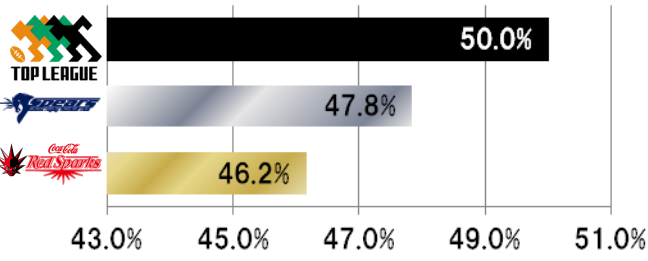

11/29 (Sat.)
11:40 Kick off
Prince Chichibu Memorial Rugby Stadium

Basic Stats

Ball Possession

Ball Carry

Tackle Accuracy

SetPiece Accuracy

Ball Possession・・・チームのボール保有率の平均 / Ball Carry: ボールを持って相手DFを突破しようとした数
Tackle Accuracy: タックル成功率(タックル成功=ボールキャリアーを倒した数)
SetPiece Accuracy: スクラムとラインアウトの成功率